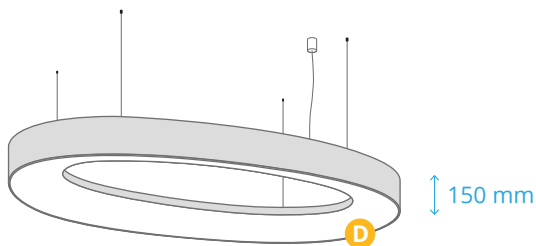

SKUTOČNE
DOKONALÉ
SVETLO

LOOP E ZÁVESNÝ

1 600 x 800 / 2 000 x 1 000 / 3 000 x 1 200 mm

Inštalácia:

Zavesené na lanká

Rozšírenia svetelnej výbavy:

nastaviteľná biela

farby - RGB

nepriame osvetlenie

biodynamický režim

D Difúzor:

- ✓ membrána **BARRISOL®**
- ✓ dokonalý rozptyl svetla
- ✓ bezúdržbovosť a prachotesnosť
- ✓ vysoká priepustnosť svetla

KVALITNÁ LED SÚSTAVA

verný index podania farieb CRI85 - CRI97

NÍZKA SPOTREBA

vysoká účinnosť LED sústavy **130 - 170 lm/W**

JEDNODUCHOSŤ OVLÁDANIA

stmievanie vypínačom aj ovládanie smartfónom/tabletom

Základné svetelno-technické parametre:

Možnosti LED sústavy : LED OUTLINE (po obvode)

Príkion základnej sústavy: **110 - 180 W**

Svetelný tok základnej sústavy: **13 000 - 24 000 lm**

*Parametre závisia od konkrétnej konfigurácie modelu