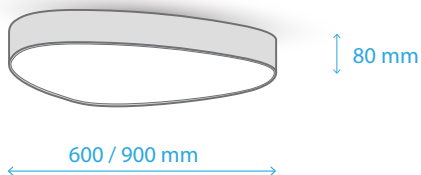

SKUTOČNE
DOKONALÉ
SVETLO

TRI LEAN STROPNÝ

Inštalácia: Prisadené

Odsadené

Rozšírenia svetelnej výbavy:

nastaviteľná biela

farby - RGB

nepriame osvetlenie

A++ NÍZKA SPOTREBA

Vysoká účinnosť LED sústavy **130 - 170 lm/W**

SMART JEDNODUCHOSŤ OVLÁDANIA

stmievanie vypínačom aj ovládanie smartfónom/tabletom

Základné svetelno-technické parametre:

Typ LED sústavy : LED OUTLINE (po obvode)

Príkion: **46 - 68 W**

Svetelný tok: **6 400 - 9 400 lm**

*Parametre závisia od konkrétnej konfigurácie modelu

● DOKONALÉ SVETLO VYROBENÉ NA SLOVENSKU **TRI LEAN STROPNÝ**