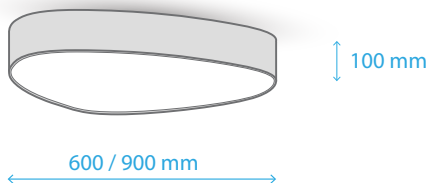

SKUTOČNE
DOKONALÉ
SVETLO

TRI SLIM STROPNÝ

Inštalácia: Prisadené

Odsadené

Rozšírenia svetelnej výbavy:

nastaviteľná biela

farby - RGB

nepriame osvetlenie

A++ NÍZKA SPOTREBA

Vysoká účinnosť LED sústavy **130 - 170 lm/W**

SMART JEDNODUCHOSŤ OVLÁDANIA

stmievanie vypínačom aj ovládanie smartfónom/tabletom

Základné svetelno-technické parametre:

Typ LED sústavy : LED OUTLINE (po obvode)

Príkion: **46 - 65 W**

Svetelný tok: **6 400 - 8 400 lm**

*Parametre závisia od konkrétnej konfigurácie modelu