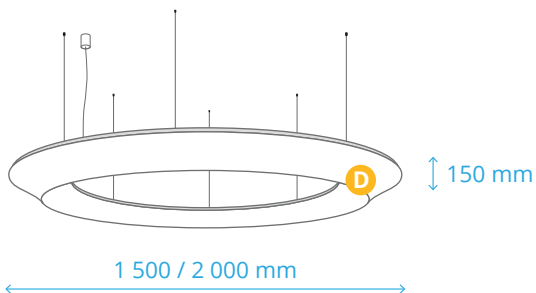

# LOOP W ZÁVESNÝ

**Inštalácia:** Zavesené na lanká Zavesené na rozetu

(iba pre LOOP W 1500)

**Rozšírenia svetelnej výbavy:**

nastaviteľná biela

farby - RGB

nepriame osvetlenie

biodynamický režim