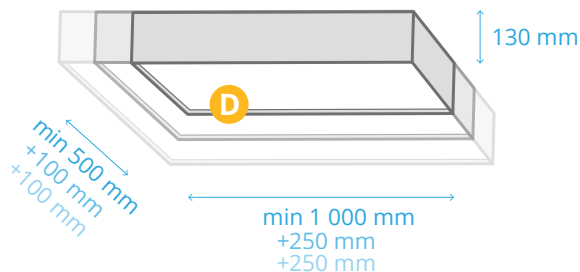

SKUTOČNE
DOKONALÉ
SVETLO

REC CUSTOM

Inštalácia:

Stropné

Závesné

Rozšírenia svetelnej výbavy:

nastaviteľná biela

farby - RGB

NÍZKA SPOTREBA

vysoká účinnosť LED sústavy **130 - 170 lm/W**

JEDNODUCHOSŤ OVLÁDANIA

stmievanie vypínačom aj ovládanie smartfónom/tabletom

Základné svetelno-technické parametre:

Typ LED sústavy : LED GRID (plošné uloženie)

Príkion: **100 W / m²**

Svetelný tok: **14 700 lm / m²**

Pre rozmer 1000x500 mm = príkon : 46 W, svetelný tok: 6 900 lm