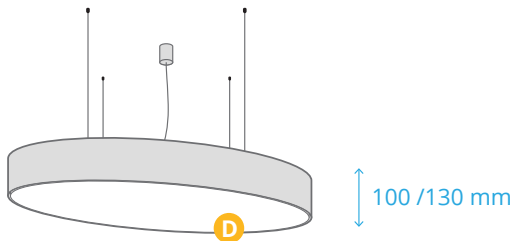

SKUTOČNE
DOKONALÉ
SVETLO

ELI ZÁVESNÝ

← 600 x 1200 / 800 x 1600 / 1000 x 2000 mm →

Inštalácia: Zavesené na lanká Zavesené na rozetu

Rozšírenia svetelnej výbavy:

nastaviteľná biela

farby - RGB

nepriame osvetlenie

účinnosť LED sústavy do 170 lm/W

JEDNODUCHOSŤ OVLÁDANIA

stmievanie vypínačom aj ovládanie smartfónom/tabletom

Základné svetelno-technické parametre:

Typ LED sústavy : LED GRID (plošne), LED OUTLINE (po obvode)

Príkon: **84 - 130 W**

Svetelný tok: **11 700 - 15 000 lm**

*Parametre závisia od konkrétnej konfigurácie modelu

• DOKONALÉ SVETLO VYROBENÉ NA SLOVENSKU

ELI ZÁVESNÝ