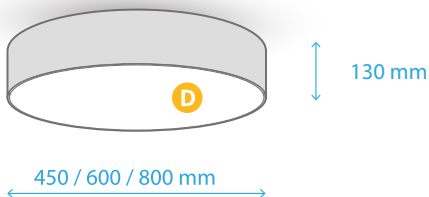

SKUTOČNE
DOKONALÉ
SVETLO

CIR S STROPNÝ

Inštalácia: Prisadené

Odsadené

Rozšírenia svetelnej výbavy:

nastaviteľná biela

farby - RGB

nepriame osvetlenie

A++ NÍZKA SPOTREBA

Vysoká účinnosť LED sústavy **130 - 170 lm/W**

SMART JEDNODUCHOSŤ OVLÁDANIA

stmievanie vypínačom aj ovládanie smartfónom/tabletom

Základné svetelno-technické parametre:

Typ LED sústavy : LED GRID (plošne), LED OUTLINE (po obvodov)

Príkón: **37 - 68 W**

Svetelný tok: **4 800 - 9 400 lm**

*Parametre závisia od konkrétnej konfigurácie modelu

● DOKONALÉ SVETLO VYROBENÉ NA SLOVENSKU **CIR S STROPNÝ**