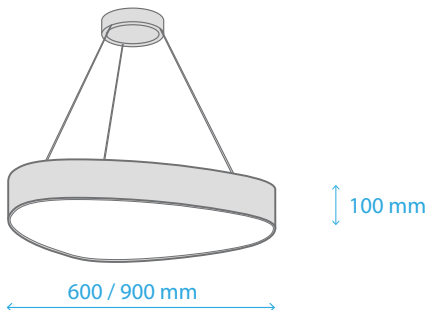

# TRI SLIM ZÁVESNÝ

**Inštalácia:** Zavesené na lanká      Zavesené na rozetu

**Rozšírenia svetelnej výbavy:**

nastaviteľná biela

farby - RGB

nepriame osvetlenie

biodynamický režim

## Základné svetelno-technické parametre:

Typ LED sústavy : LED OUTLINE (po obvode)

Príkón: **46 - 68 W**

Svetelný tok: **6 400 - 9 400 lm**

\*Parametre závisia od konkrétnej konfigurácie modelu

● DOKONALÉ SVETLO VYROBENÉ NA SLOVENSKU **TRI SLIM ZÁVESNÝ**